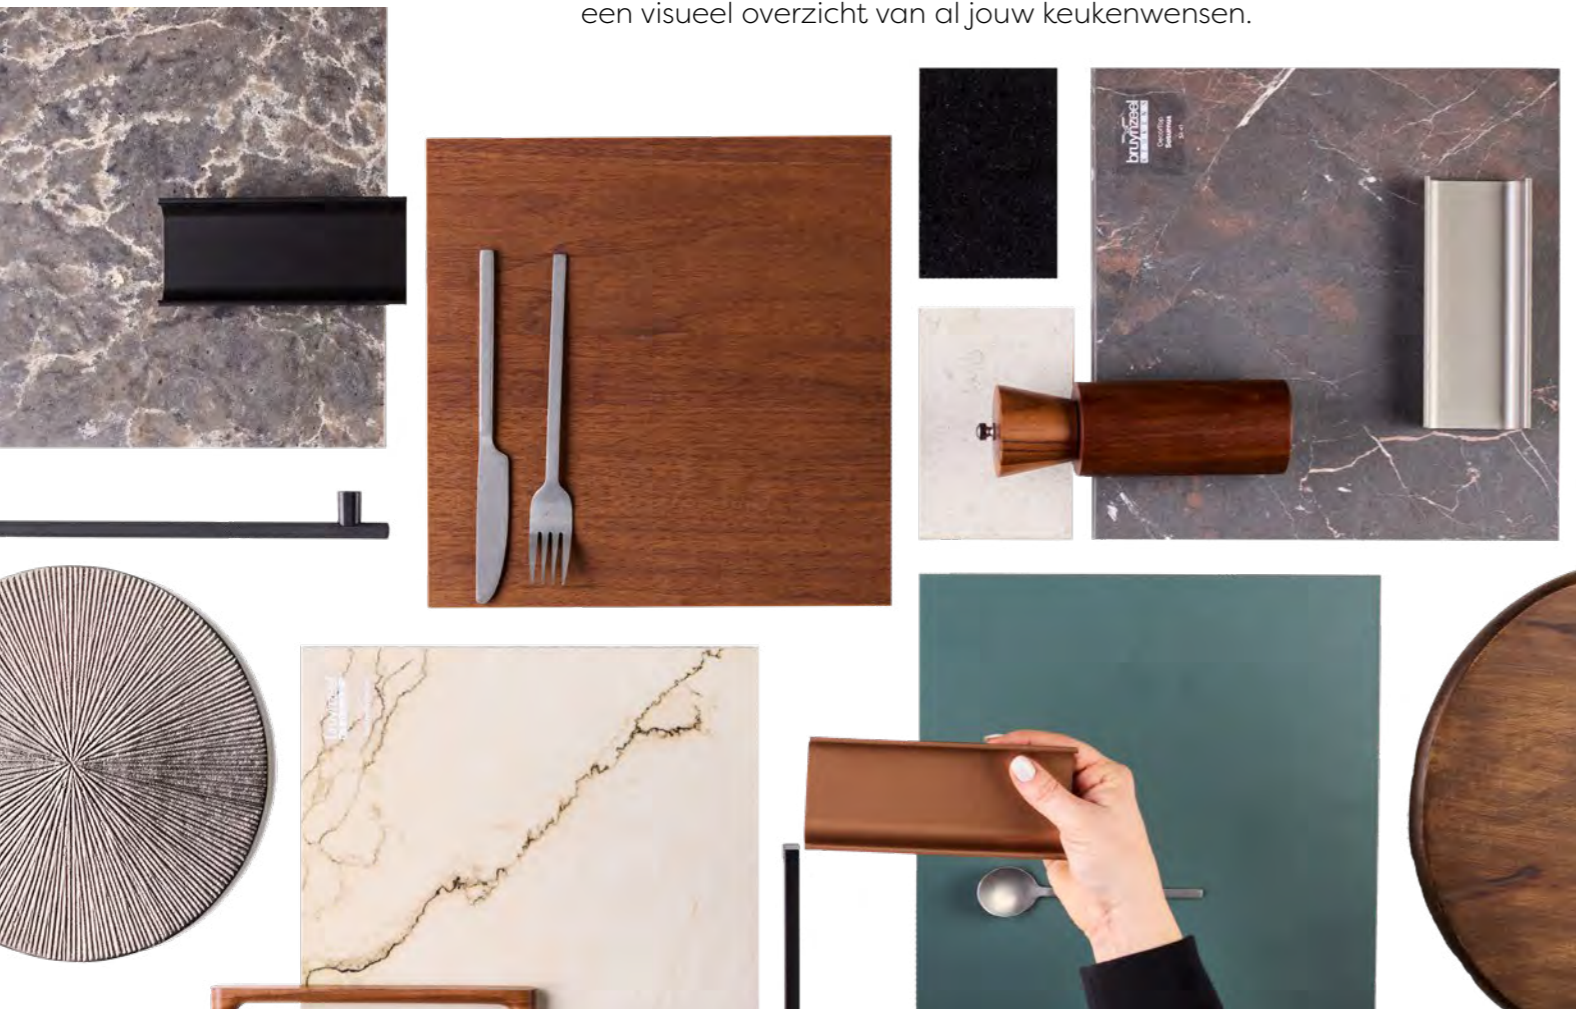

Maak je eigen moodboard

De keukens vinden die bij jou past?

Met de Moodboard Maker creëer je in 10 simpele stappen een visueel overzicht van al jouw keukenwensen.