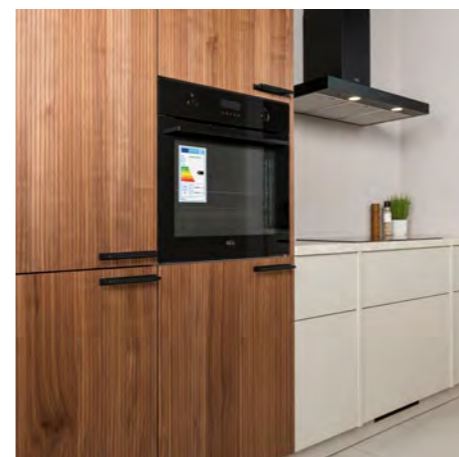

Duurzame keuzes

Naast een duurzame bedrijfsvoering, helpen we jou ook graag om duurzame keuzes te maken.

Ga bijvoorbeeld voor een **kokendwaterkraan** en bespaar gemiddeld zo'n 3.285 liter water per jaar. Of kies voor apparaten met **energielabel A of hoger** en beperk het energieverbruik in de keuken.

Ook kun je bewuste keuzes maken als het gaat om materialen. Kies bijvoorbeeld voor een bestekindeling van bamboe in plaats van kunststof. Daarnaast is onze eigen **Atlas keukendeur** met het milieukeurcertificaat ook een duurzame keuze.

Wil je jouw duurzame keuken compleet maken? Kies dan voor een **100% gerecycled Cosmolite®** keukenblad of een **Greengridz** keukenblad, beschikbaar in maar liefst 75 kleuren!