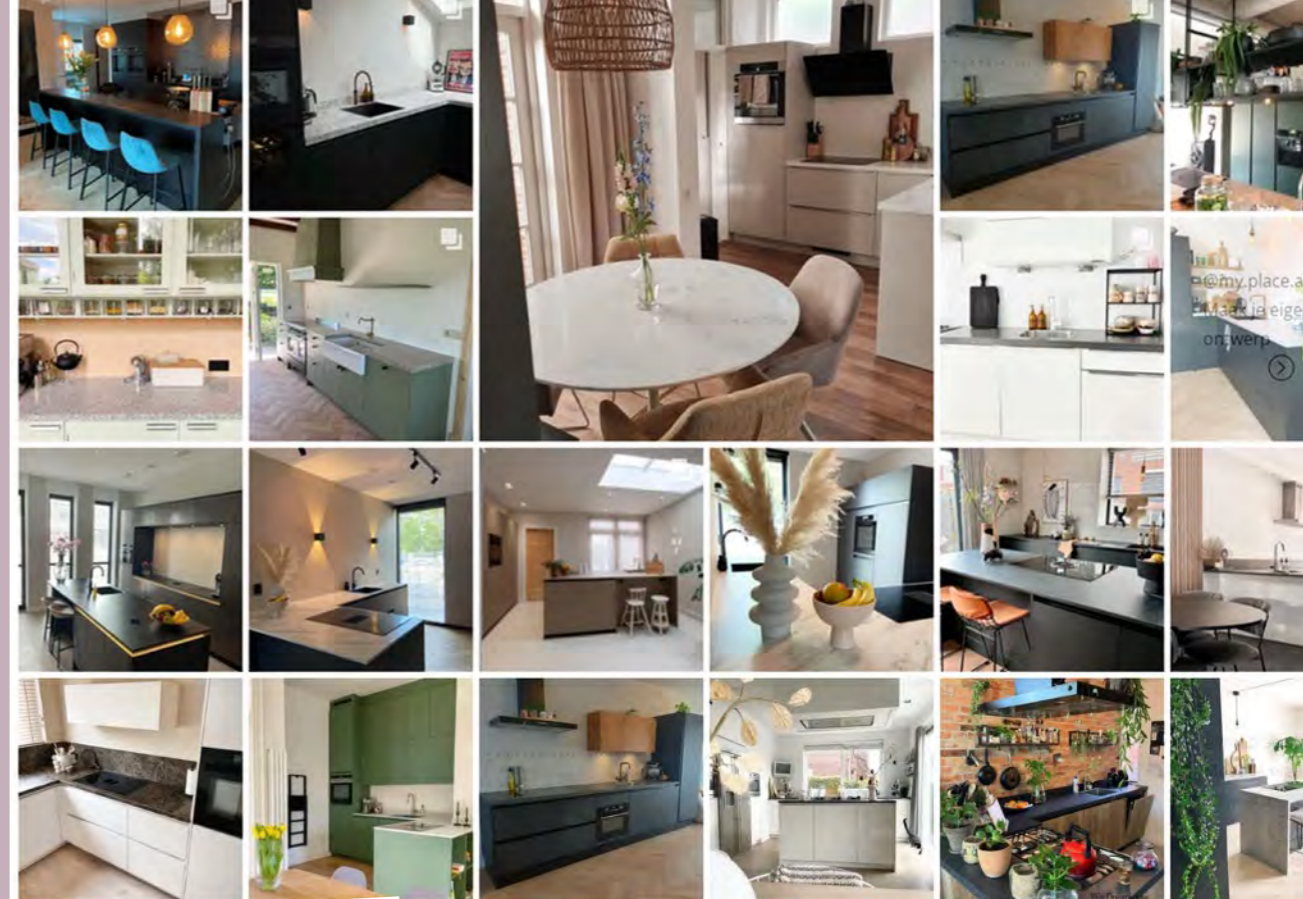

Ook kun je bewuste keuzes maken als het gaat om materialen. Kies bijvoorbeeld voor een bestekindeling van bamboe in plaats van kunststof. Daarnaast is onze eigen **Atlas keukendeur** met het milieukeurcertificaat ook een duurzame keuze.

Wil je jouw duurzame keuken compleet maken? Kies dan voor een **100% gerecycled Cosmolite®** keukenblad of een **Greengridz** keukenblad, beschikbaar in maar liefst 75 kleuren!

# De mogelijkheden zijn oneindig!

Neem een kijkje in de keuken van tevreden klanten!

📷 #bruynzeelkeukens

*Thuis bij jou?*

Thuis bij Bryan en Lucinda

Thuis bij Marcel en Simone

Thuis bij de familie Poppelaars